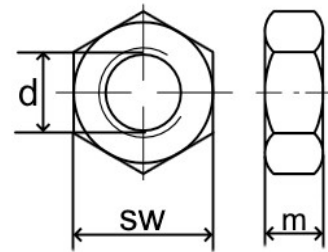

DIN 934 – Linksgewinde

Sechskantmutter

Edelstahl A2

Maße (d)	M 5	M 6	M 8	M 10	M 12	M 14	M 16	M 18	M 20	M 22	M 24
m	4	5	6,5	8	10	11	13	15	16	18	19
sw	8	10	13	17	19	22	24	27	30	32	36

Maße in mm