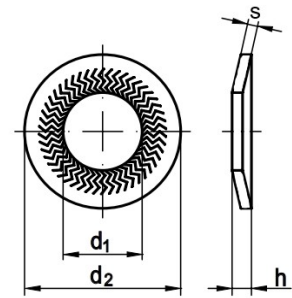

Art. 081250

Sperrkantscheiben Form B Typ NSK-B

Nenn-Maße	6	8	10	12							
d1	6,1	8,2	10,2	12,4							
d2	18,2	22,25	27,25	32,3							
s	1,4	1,9	2,4	2,8							
h	2,6	3,1	3,6	4,8							

Maße in mm (Richtwerte)