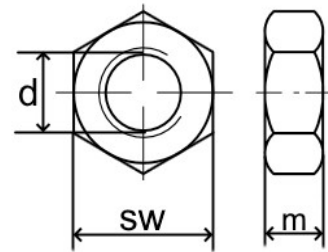

DIN 934

Sechskantmutter

Edelstahl A4-80

Maße (d)	M 5	M 6	M 8	M 10	M 12	M 14	M 16	M 18	M 20	M 22	M 24
m	4	5	6,5	8	10	11	13	15	16	18	19
sw	8	10	13	17	19	22	24	27	30	32	36

Maße in mm