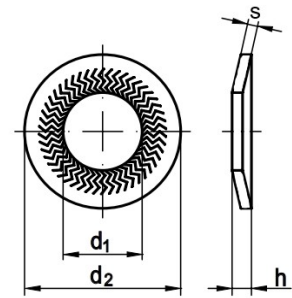

Art. 081250

Sperrkantscheiben Form B Typ SK-B

Nenn-Maße	6	8	10	12							
<b>d1</b>	6,1	8,2	10,2	12,4							
<b>d2</b>	18,2	22,25	27,25	32,3							
<b>s</b>	1,4	1,9	2,4	2,8							
<b>h</b>	2,55	2,9	3,65	4,5							

Maße in mm (Richtwerte)