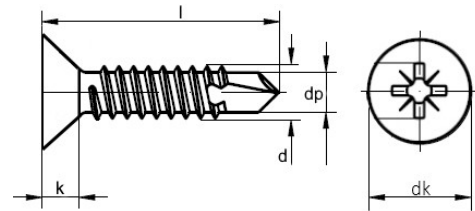

DIN 7504 O

Bohrschrauben mit Senkkopf und Kreuzschlitz PZ

d	2,9	3,5	3,9	4,2	4,8	5,5	6,3				
dk	5,5	7,3	7,5	8,4	9,3	10,3	10,9				
k	1,7	2,1	2,3	2,5	3	3,4	3,8				
dp	2,3	2,8	3,1	3,6	4,1	4,8	5,8				
Bohrber.	0,7-1,9	0,7-2,25	0,7-2,4	1,75-3,0	1,75-4,4	1,75-5,25	2,0-6,0				
Antrieb PZ	1	2	2	2	2	3	3				

Maße in mm