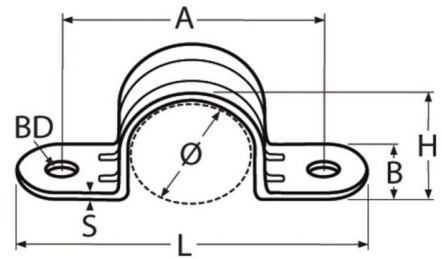

Art.-Nr. 60208-8354

Rohrschelle Halbschale

Edelstahl A4

Ausführung	Für Rohr-Ø	L	B	A	S	BD
Halb	22	68	20	51	1,5	6,2
Halb	25	68	20	51	1,5	6,2

Maße in mm