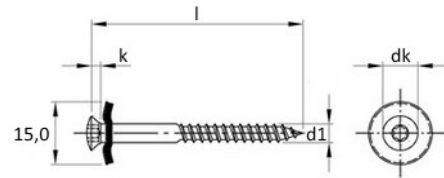

Art. 9287-221

**Spenglerschrauben 2tlg. mit Dichtscheibe 15 mm und TX Antrieb**  
Edelstahl A2

d1	l	dk	k	Antrieb									
4,5	20	8,3	2,35	TX 25									
	25	8,3	2,35	TX 25									
	30	8,3	2,35	TX 25									
	35	8,3	2,35	TX 25									
	40	8,3	2,35	TX 25									
	45	8,3	2,35	TX 25									
	50	8,3	2,35	TX 25									
	55	8,3	2,35	TX 25									
	60	8,3	2,35	TX 25									
	65	8,3	2,35	TX 25									
	70	8,3	2,35	TX 25									
	80	8,3	2,35	TX 25									
	90	8,3	2,35	TX 25									
	100	8,3	2,35	TX 25									
	120	8,3	2,35	TX 25									
150	8,3	2,35	TX 25										
5,0	180	9,2	2,5	TX 25									
	200	9,2	2,5	TX 25									
	220	9,2	2,5	TX 25									
	250	9,2	2,5	TX 25									
	280	9,2	2,5	TX 25									
	300	9,2	2,5	TX 25									