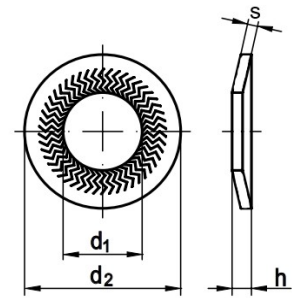

Art. 081230

Sperrkantscheiben Form S SK-S

Nenn-Maße	4	5	6	8	10	12					
<b>d1</b>	4,1	5,1	6,1	8,2	10,2	12,4					
<b>d2</b>	8,2	10,2	12,2	16,2	20,25	24,25					
<b>s</b>	1	1	1,2	1,4	1,6	1,6					
<b>h</b>	1,35	1,5	1,8	2,4	2,4	2,6					

Maße in mm (Richtwerte)