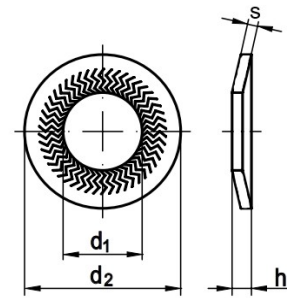

Art. 081240

Sperrkantscheiben Form M Typ SK-M

Nenn-Maße	4	5	6	8	10	12	14	16	18	20	24
<b>d1</b>	4,1	5,1	6,1	8,2	10,2	12,4	14,4	16,4	18	21	25
<b>d2</b>	10,2	12,2	14,2	18,2	22,25	27,25	30,25	32,5	35	40	50
<b>s</b>	1	1,2	1,4	1,4	1,6	1,8	2,4	2,5	3	3	3,5
<b>h</b>	1,5	1,8	2,2	2,4	2,75	3,05	3,5	3,95	4,8	4,7	5,8

Maße in mm (Richtwerte)