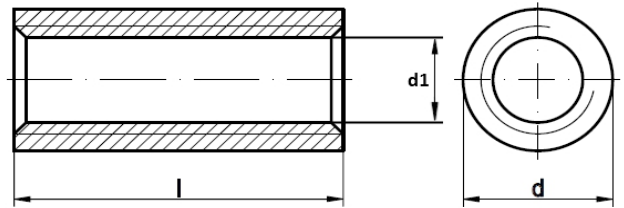

**Rundmuttern Rundmuffen Verbindungsmuffen**

Art. 9070  
Edelstahl A2

Maße (d1)	M 6	M 6	M 6	M 8	M 8	M 8	M 8	M 8
d	10	10	10	11	11	11	11	11
L	20	25	30	20	25	30	35	40

Maße (d1)	M 8	M 10	M 10	M 10	M 10	M 12	M 12	M 12
d	11	13	13	13	13	15	15	15
L	50	20	25	30	40	30	40	50

Maße (d1)	M 16	M 16	M 20					
d	25	25	28					
L	40	50	50					

Maße in mm